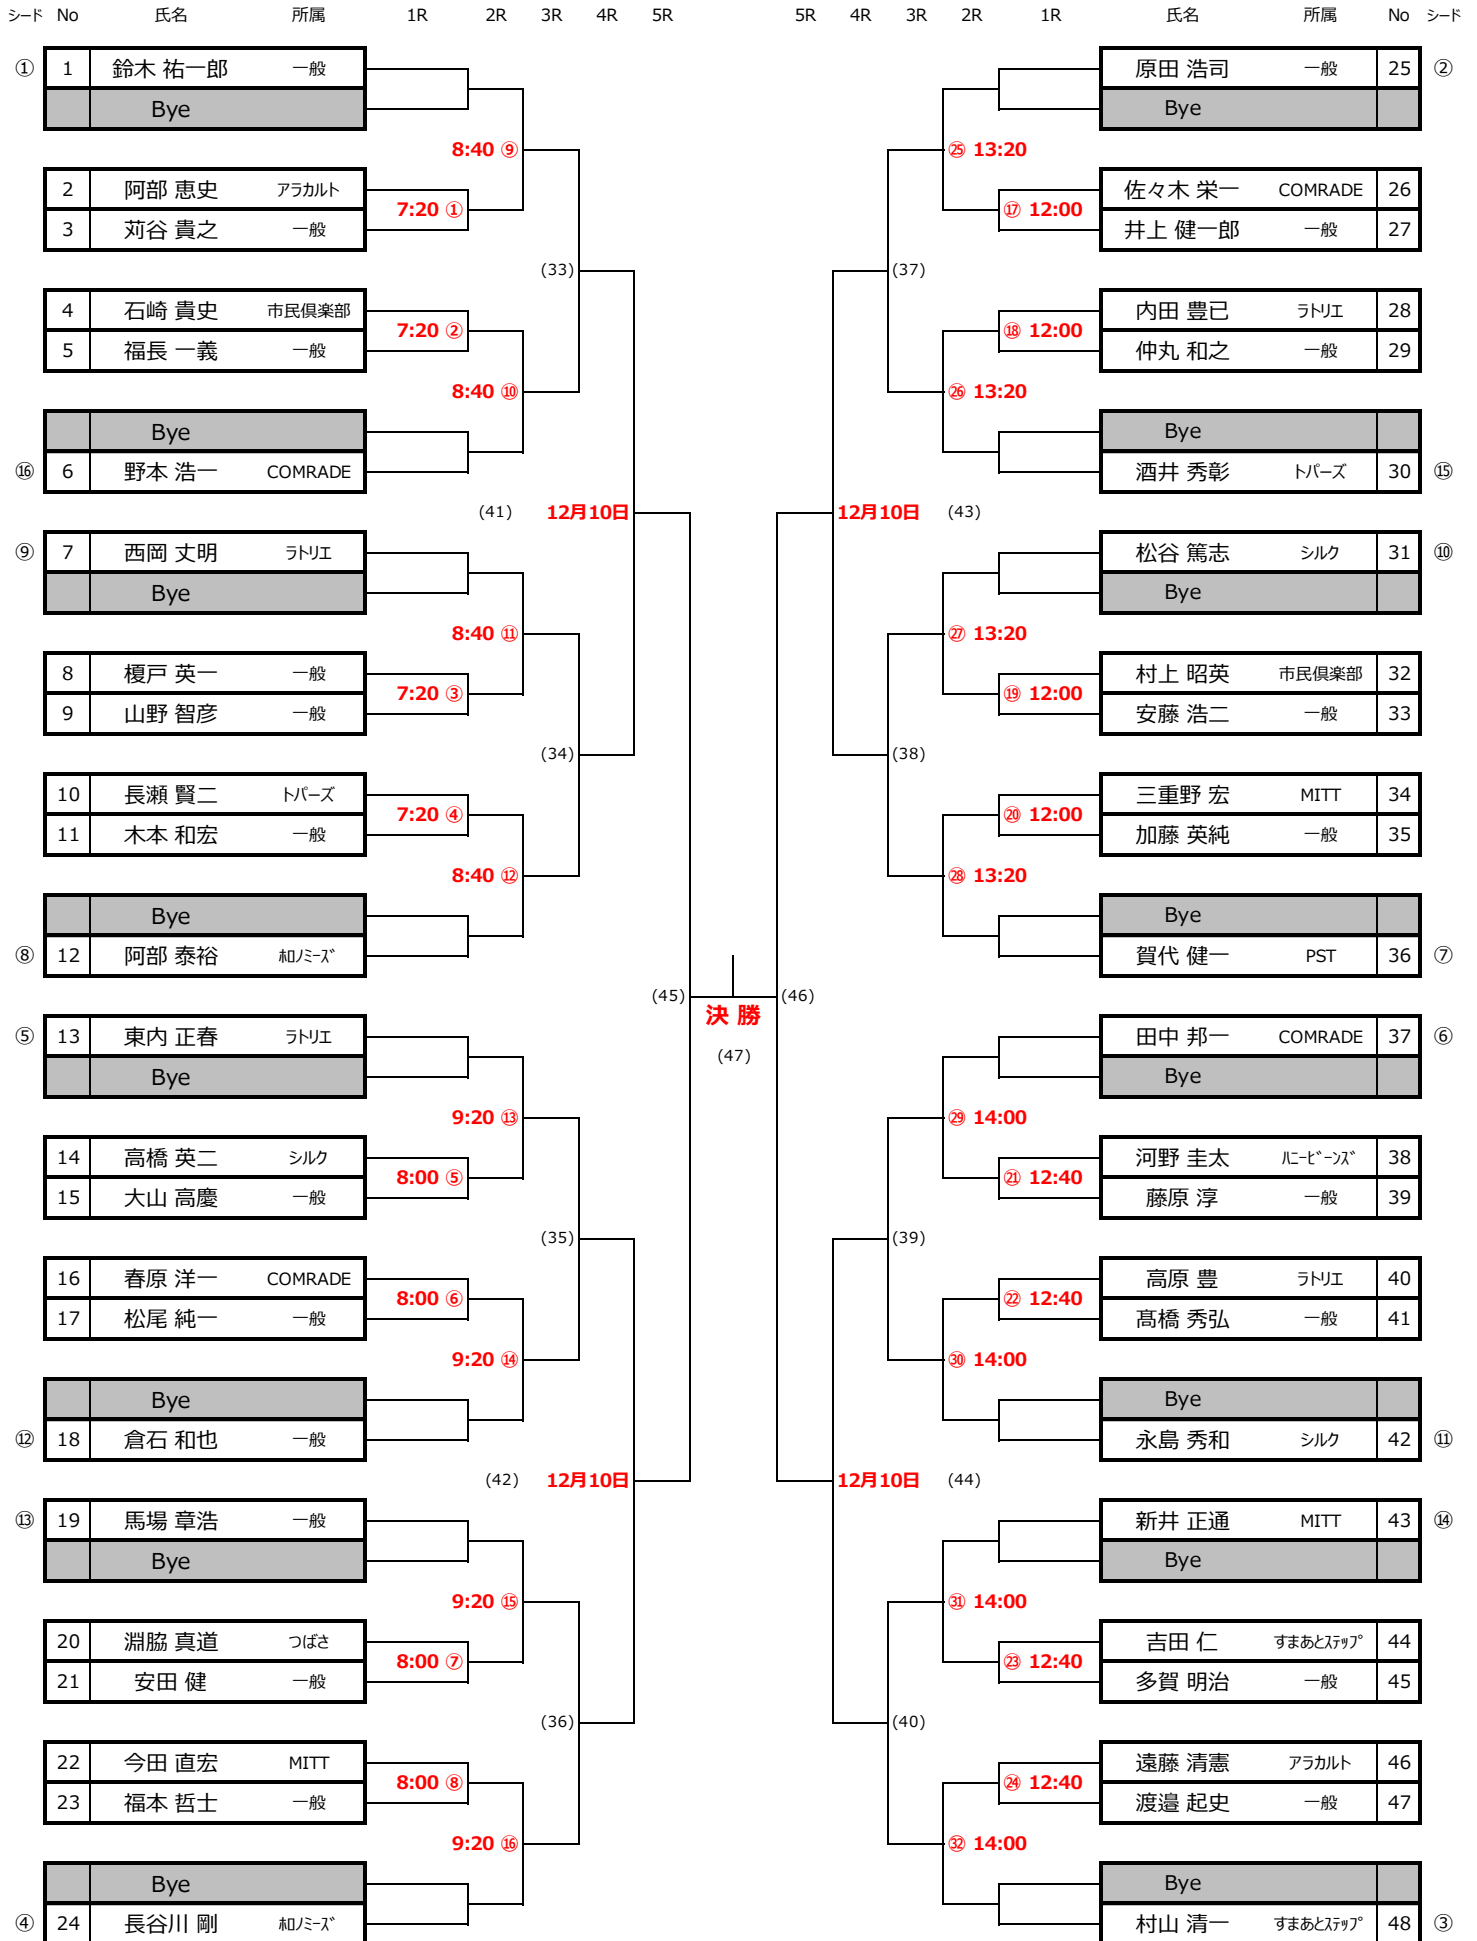

集合時間

**集合時間**

シード No	氏名	所属	1R	2R	3R	4R	5R	5R	4R	3R	2R	1R	氏名	所属	No	シード
① 1	三宮 章	一般											太田 充生	ラトリエ	22	②
	Bye												Bye			
2	粟飯原 計胤	シルク	7:20 ①										富田 斉	つばさ	23	
3	宮内 宏長	一般											原澤 広志	一般	24	
4	飯田 一郎	一般											水口 稔之	トバース	25	
	Bye												Bye			
5	宇藤 哲朗	新川倶楽部											萩原 博道	一般	26	⑮
	Bye												Bye			
⑨ 6	藤瀬 隆始	ラトリエ											姫野 和祐	新川倶楽部	27	⑩
	Bye												Bye			
7	鶴園 英久	シルク	7:20 ②										由井 伸一	シルク	28	
8	松島 早苗	一般											橋本 光一	一般	29	
9	小林 清志	アラカルト	7:20 ③										箕輪 勝征	一般	30	
10	道下 良治	一般											藤原 義章	一般	31	
	Bye												Bye			
⑧ 11	橋本 明	新川倶楽部											森田 秀昭	ラトリエ	32	⑦
	Bye												Bye			
⑤ 12	鈴木 敏夫	COMRADE											渡辺 広幸	トバース	33	⑥
	Bye												Bye			
13	古田 光弘	ラトリエ	9:20 ⑧										吉川 陽夫	新川倶楽部	34	
14	倉橋 隆行	一般											鈴木 正人	一般	35	
15	伊藤 幸一	トバース											大山田 健二	一般	36	
	Bye												渡辺 厚	ラトリエ	37	
	Bye												Bye			
⑫ 16	鈴木 和雄	航研											塩原 目宏	シルク	38	⑪
	Bye												Bye			
⑬ 17	清藤 道男	新川倶楽部											寺田 充	ルビー・ブズ	39	⑭
	Bye												Bye			
	Bye												Bye			
18	村田 光平	一般											矢谷 歓喜	新川倶楽部	40	
19	白井 和夫	ラトリエ	9:20 ⑨										三宅 博司	すまあとスワップ	41	
20	登坂 剛	一般											鈴木 康裕	一般	42	
	Bye												Bye			
④ 21	長山 憲明	シルク											鈴木 美好	COMRADE	43	③
	Bye												Bye			

**決勝**  
(42)