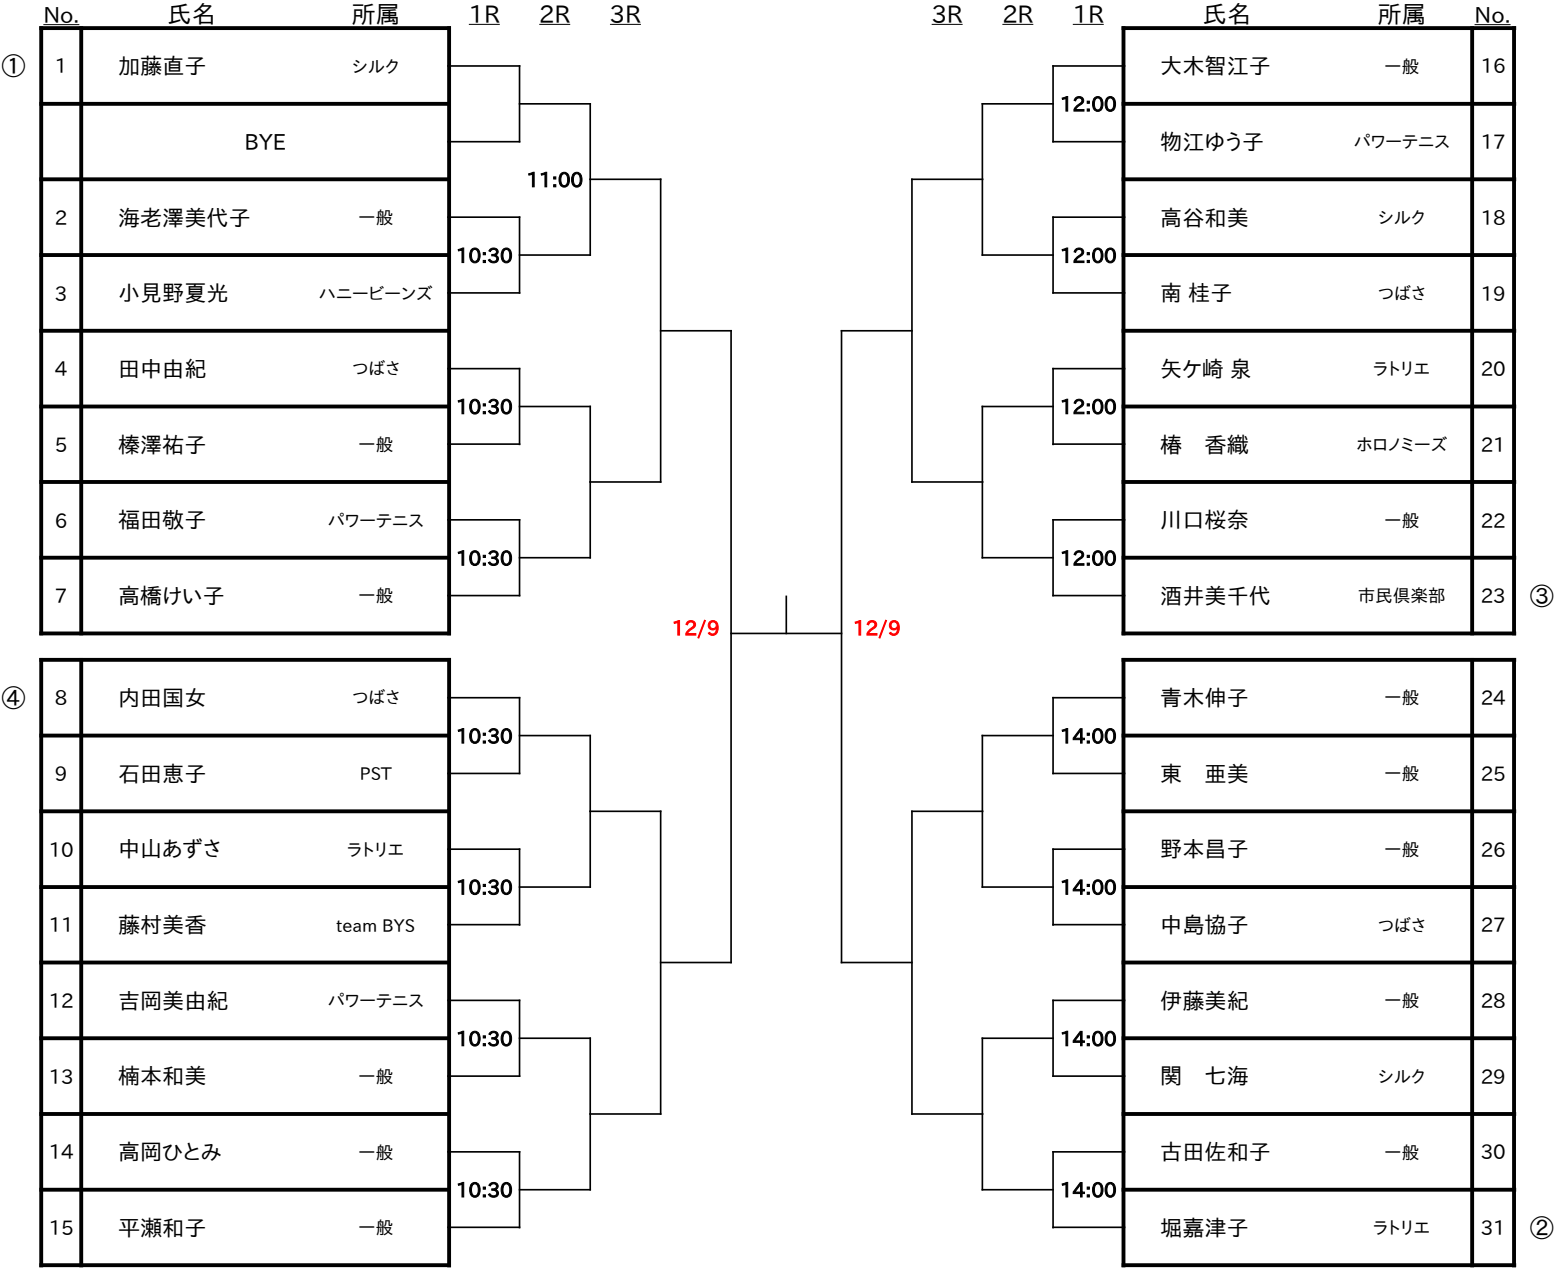

2018年11月11日

集合時間

①

集合時間

女子B

集合時間

集 合 時 間

| No. | 氏名 | 所属 | 1R | 2R | 3R | 4R | | 4R | 3R | 2R | 1R | 氏名 | 所属 | No. |
|-----|----|-----------------|------|------|------|------|--|----|----|-------|-------|--------|------|-----|
| ① | 1 | 山村悠斗 | 三鷹中 | | | | | | | | | 西島寛人 | 三鷹中 | 28 |
| | | BYE | | | | | | | | | | BYE | | |
| | 2 | 山口航生 | 三鷹中 | | 9:30 | | | | | 11:00 | | 田辺朋樹 | 六中 | 29 |
| | 3 | 小西隼人 | 六中 | 8:50 | | | | | | | 10:30 | 小泉翔矢 | 三鷹中 | 30 |
| | 4 | 井上蒼太 | 三鷹中 | | | 12/9 | | | | | | 石原阜太郎 | 三鷹中 | 31 |
| | 5 | 神原凜太郎 | 六中 | 8:50 | | | | | | | 10:30 | 渡辺爽司 | 三鷹中 | 32 |
| ② | | BYE | | | 9:30 | | | | | | 10:30 | 小川悠真 | 三鷹中 | 33 |
| | 6 | 平石大貴 | 二中 | | | | | | | | 10:30 | 稲垣逞哉 | 三鷹中 | 34 |
| | 7 | 翁長直希 | 六中 | 8:50 | | | | | | | 10:30 | 兼子泰輔 | 三鷹中 | 35 |
| | 8 | 中野健太 | 三鷹中 | | | | | | | | | 柴田祐作 | 六中 | 36 |
| | 9 | 相内優真 | 三鷹中 | 8:50 | | | | | | | 10:30 | 長友勇五 | 三鷹中 | 37 |
| | 10 | 横田育夢 | 三鷹中 | | | 12/9 | | | | | | 牟田口桔平 | 成城学園 | 38 |
| ③ | 11 | 杉尾知哉 | 六中 | 8:50 | | | | | | | 10:30 | 朝永凌介 | 三鷹中 | 39 |
| | 12 | 樋田陽斗 | 三鷹中 | | | | | | | | 10:30 | 伊藤拓矢 | 三鷹中 | 40 |
| | | BYE | | | 9:30 | | | | | | 11:00 | BYE | | |
| | 13 | 柴崎孝太 | 六中 | | | | | | | | | 瀧野晴渡 | 三鷹中 | 41 |
| | 14 | 白井杜和 | 六中 | | | | | | | | | 出来頼斗 | 三鷹中 | 42 |
| | | BYE | | | 9:30 | | | | | | 11:00 | BYE | | |
| ④ | 15 | 大崎友椰 | 三鷹中 | 8:50 | | | | | | | 10:30 | 小原功輝 | 三鷹中 | 43 |
| | 16 | 萩原天太 | 六中 | | | | | | | | | 中島瑠希 | 六中 | 44 |
| | 17 | 川原章太郎 | 六中 | | | 12/9 | | | | | | 石田慶太 | 六中 | 45 |
| | 18 | 中嶋悠勝 | 三鷹中 | 8:50 | | | | | | | 10:30 | 稲垣 樹 | 三鷹中 | 46 |
| | 19 | 田中隆太郎 | 六中 | | | | | | | | 10:30 | 長谷川桜丞 | 六中 | 47 |
| | 20 | 鈴木照幸 | 三鷹中 | 8:50 | | | | | | | | 山本一釉 | 武蔵中 | 48 |
| ⑤ | 21 | 田部井悠司 | 三鷹中 | 8:50 | | | | | | | 10:30 | 丸山柚磨 | 六中 | 49 |
| | 22 | 清水風太 | 成蹊中 | | | | | | | | | 櫻井翔太郎 | 三鷹中 | 50 |
| | 23 | 岩佐怜旺 | 六中 | 8:50 | | | | | | | 10:30 | 岡野屋 琉生 | 三鷹中 | 51 |
| | 24 | 佐藤雄大 | 三鷹中 | | | | | | | | | 小早川雄希 | 三鷹中 | 52 |
| | 25 | 境田悠希 | 三鷹中 | 8:50 | | | | | | | 10:30 | 棚橋航大 | 三鷹中 | 53 |
| | 26 | 島田 奎 | 三鷹中 | | | | | | | | 11:00 | 酒井 優 | 三鷹中 | 54 |
| ⑥ | | BYE | | | 9:30 | | | | | | | BYE | | |
| | 27 | Aurelien Bureau | LFIT | | | | | | | | | 中川史祥 | 六中 | 55 |