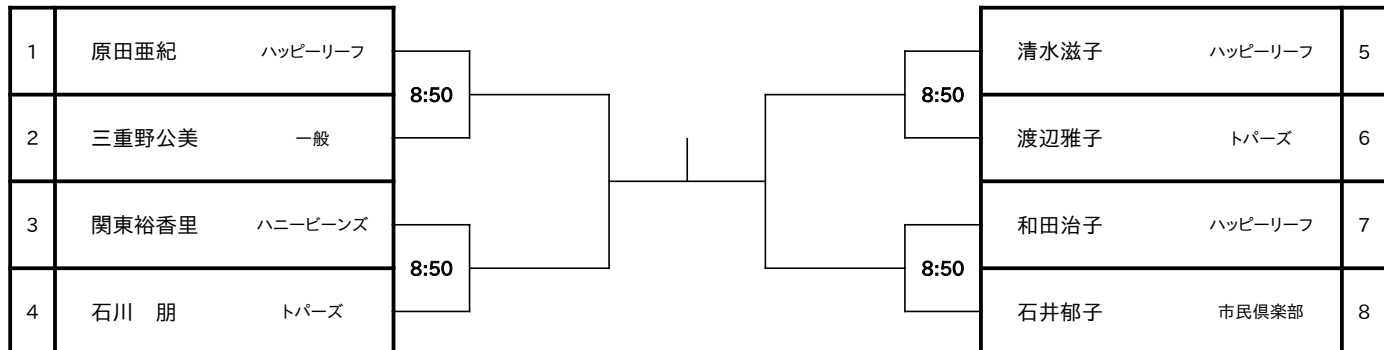

女子A

2018年11月11日

集合時間

①