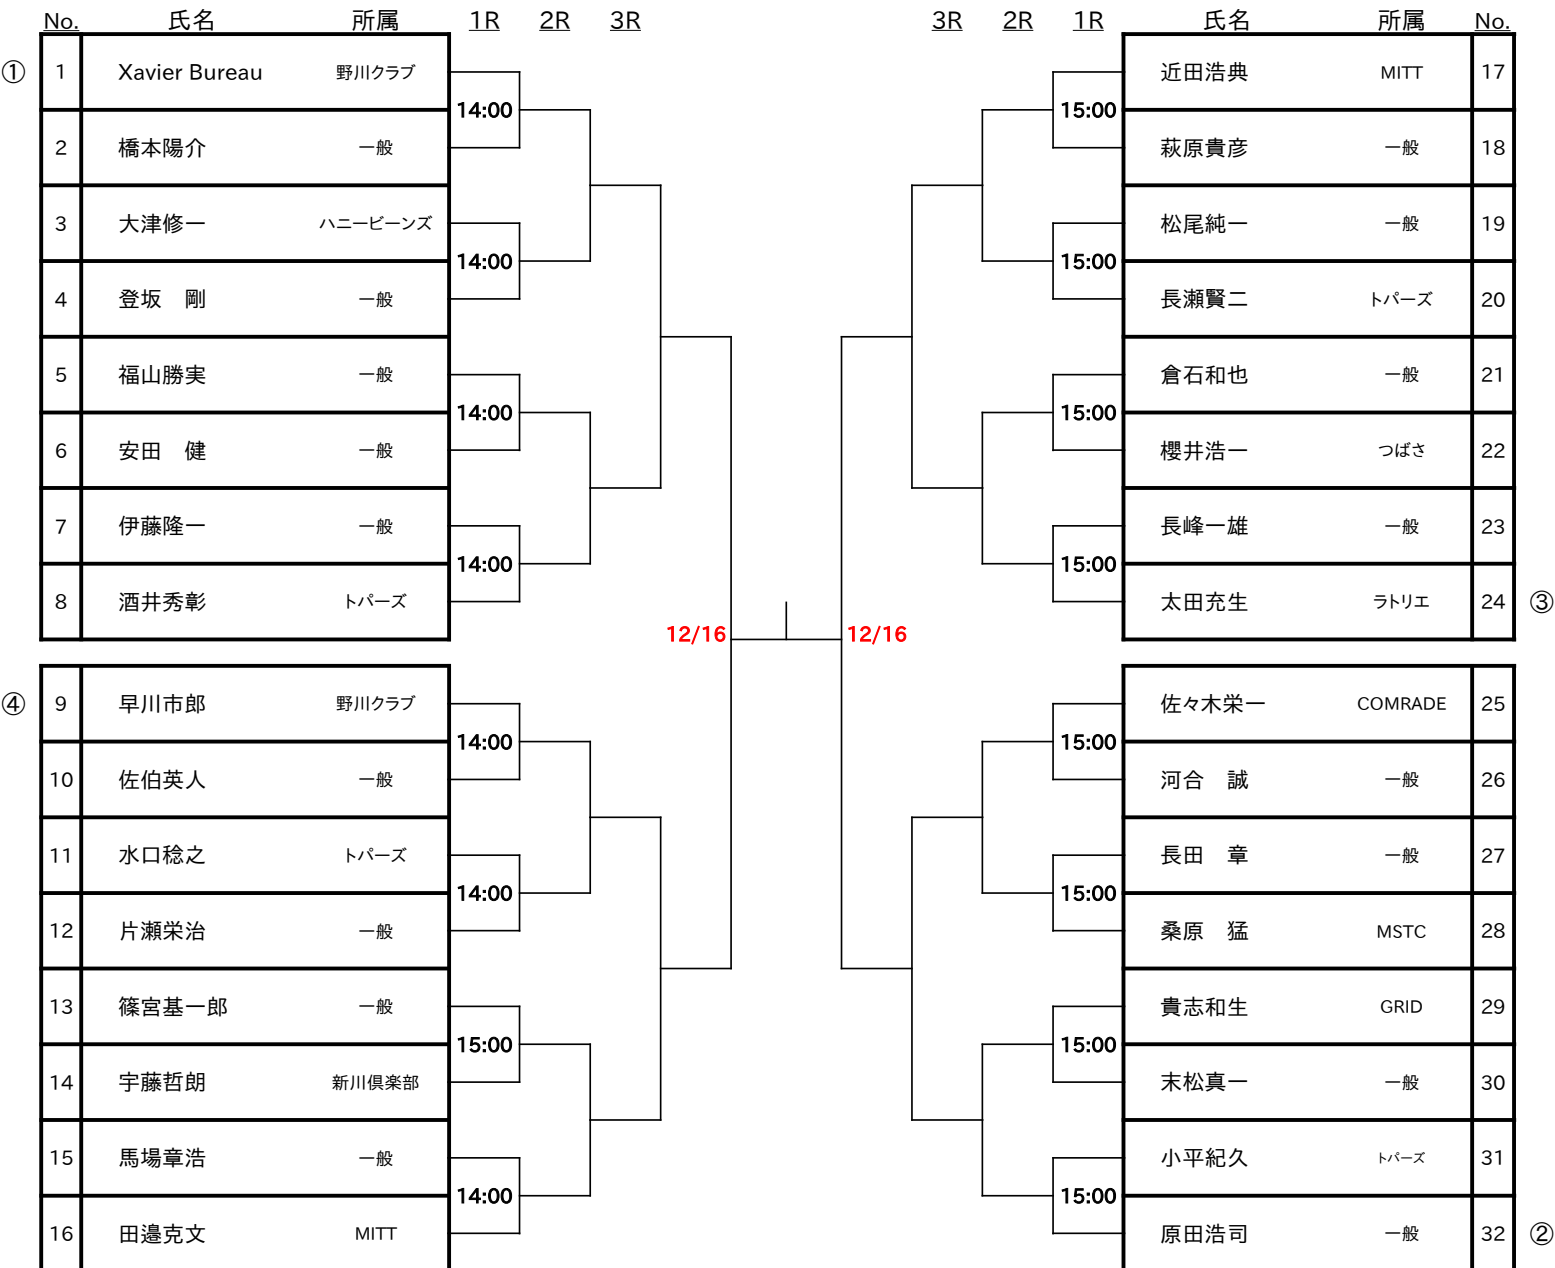

集合時間

集 合 時 間

男子シニア

集合時間

男子グランドシニア

2018年12月16日

集合時間

女子A