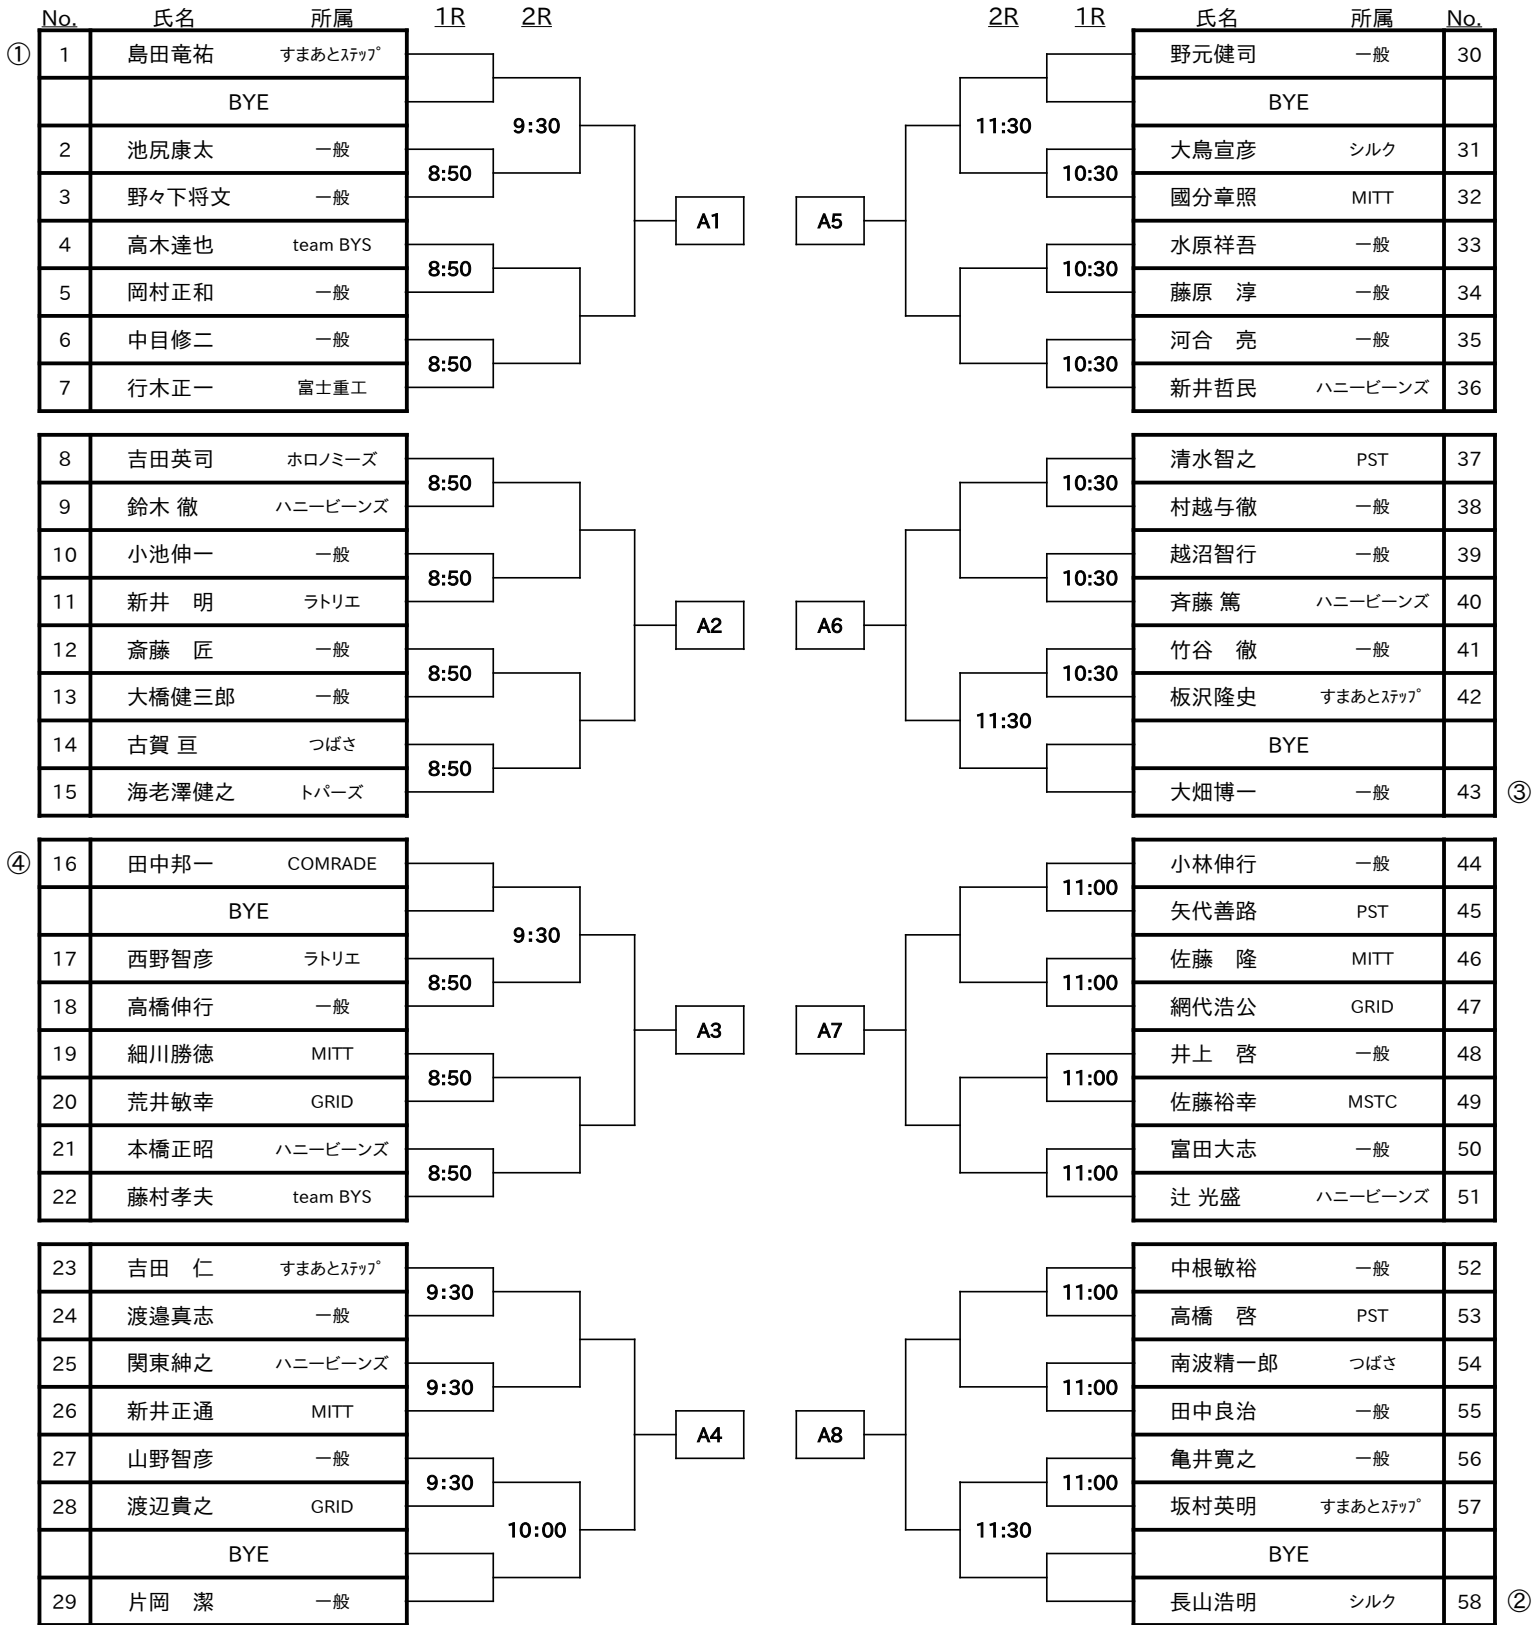

集合時間

集 合 時 間

男子シニア

集合時間

男子グランドシニア

2018年12月16日

集合時間

女子A