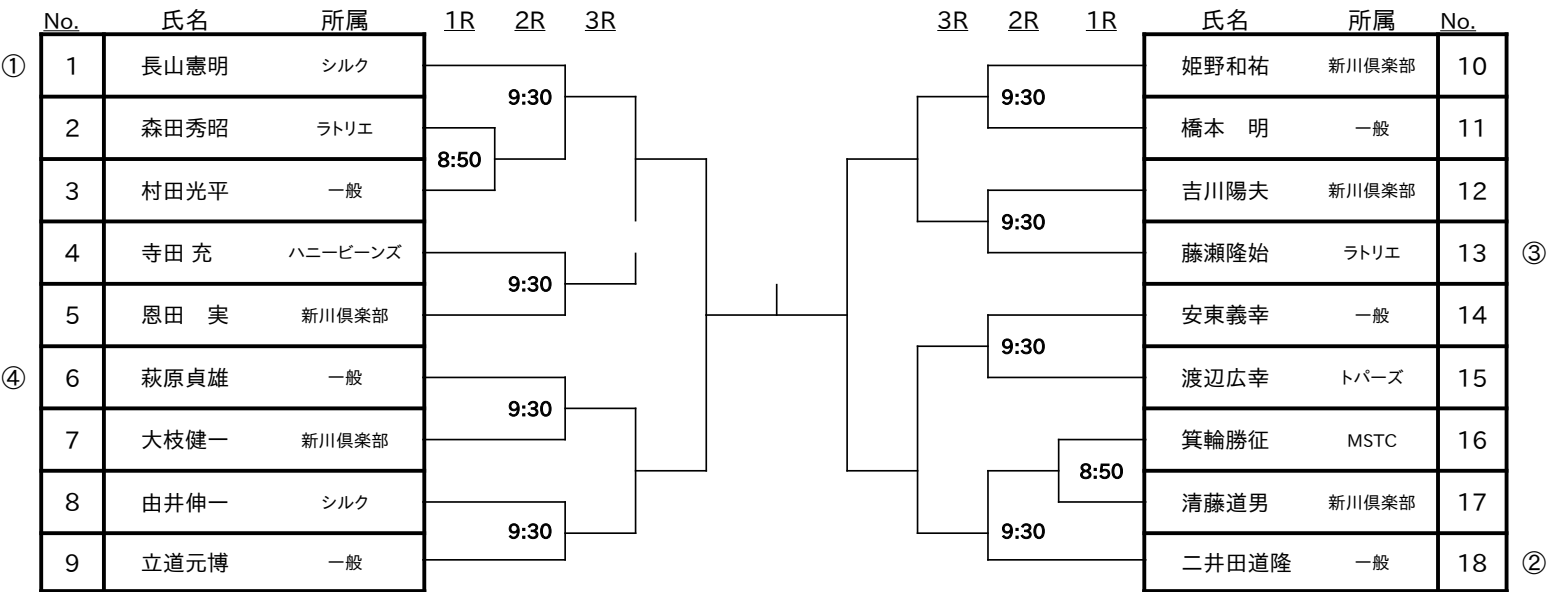

集合時間

集 合 時 間

男子シニア

集合時間

男子グランドシニア

2018年12月16日

集合時間

女子A