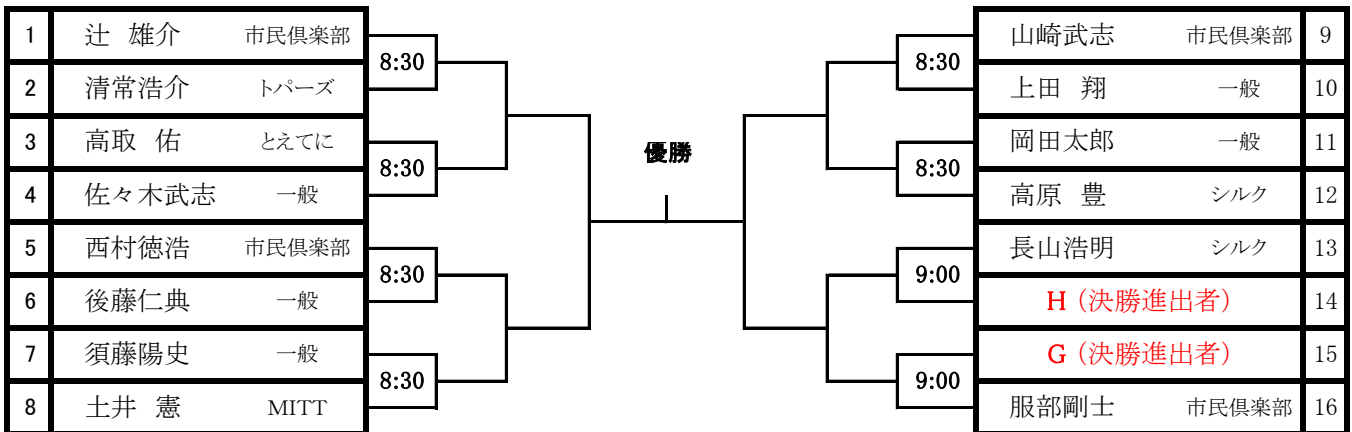

集合時間（厳守）

男子A（予選）

1セット・セミアド

女子B（決勝）

1セットマッチ

男子A（決勝）

1セットマッチ

男子B（本選）

1セット・セミアド

決勝戦 = 1セットマッチ