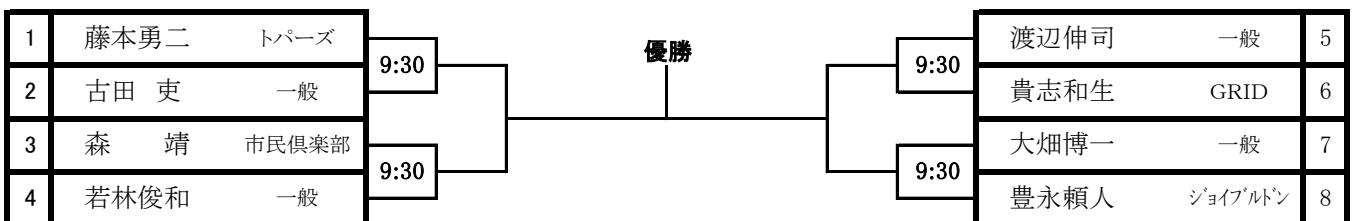

集合時間（厳守）

男子A（予選）

1セット・セミアド

女子B（決勝）

1セットマッチ

男子A（決勝）

1セットマッチ

男子B（本選）

1セット・セミアド

決勝戦 = 1セットマッチ